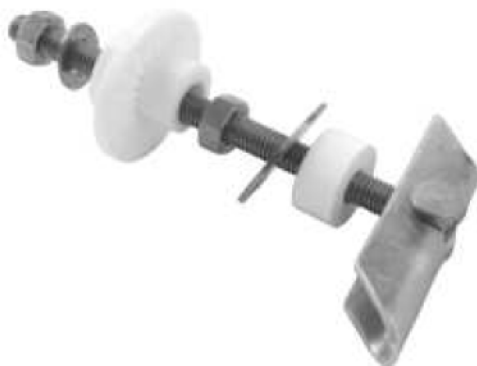

Instalacje

DROGOWNICTWO

SKŁADY „KROPELEK”

SKŁADY „PECEFAŁ”

SKŁADY „ŻELIWIARZ”

1. 573. I. CENNIK PODSTAWOWY SIECI GAZOWE KOTWA UMYWALKOWA DO PUSTYCH PRZESTRZENI

EDYCJA I 2013. STAN NA DZIEŃ 2013.04.01

Zastosowanie

Do mocowania umywalek oraz pisuarów do ścian z płyt gipsowo - kartonowych.

Materiał

Stal ocynkowana galwanicznie.
Podkładka mimośrodowa z polipropylenu.

INFORMACJE TECHNICZNE ORAZ WYCENY INWESTYCYJNE U NASZYCH DORADCÓW

TAŚMY I FOLIE
BUDOWLANE

TAŚMY I FOLIE
OPAKOWANIOWE

MATERIAŁY IZOLUJĄCE
I USZCZELNIAJĄCE

SYSTEMY DOCIEPLEŃ
BUDYNKÓW

BEZPIECZEŃSTWO
I HIGIENA PRACY

Chemia

Kropelek:

kontakt bezpośredni: +48 505 657 795

magazyn dla dostaw 1145W: ul. Handlowa 2, 41-807 Zabrze
sklad.kropelek.zabrze@orangeseven.pl

Pecefał:

kontakt bezpośredni: +48 505 657 795

magazyn dla dostaw 1145K: ul. Handlowa 2, 41-807 Zabrze
sklad.pecefal.zabrze@orangeseven.pl

Żeliwiarz:

kontakt bezpośredni: +48 505 657 795

magazyn dla dostaw 1115D: ul. Cegielnia Murcki 5, 40-749 Katowice
sklad.zeliwiarz.katowice@orangeseven.pl

magazyn dla dostaw 110I: ul. Kościuszki 227, 40-600 Katowice
magazyn.instalacje.katowice@orangeseven.pl

magazyn dla dostaw 210I: ul. Zakłiki z Mydlnik 16, 30-198 Kraków
magazyn.instalacje.krakow@orangeseven.pl

Chemia:
kontakt bezpośredni: +48 605 227 040

magazyn dla dostaw 110C: ul. Śląska 88, 40-742 Katowice
magazyn.chemia.katowice@orangeseven.pl

Adres do korespondencji i fakturowania: Orange Seven, ul. Opolskiego 1/21, 41-500 Chorzów